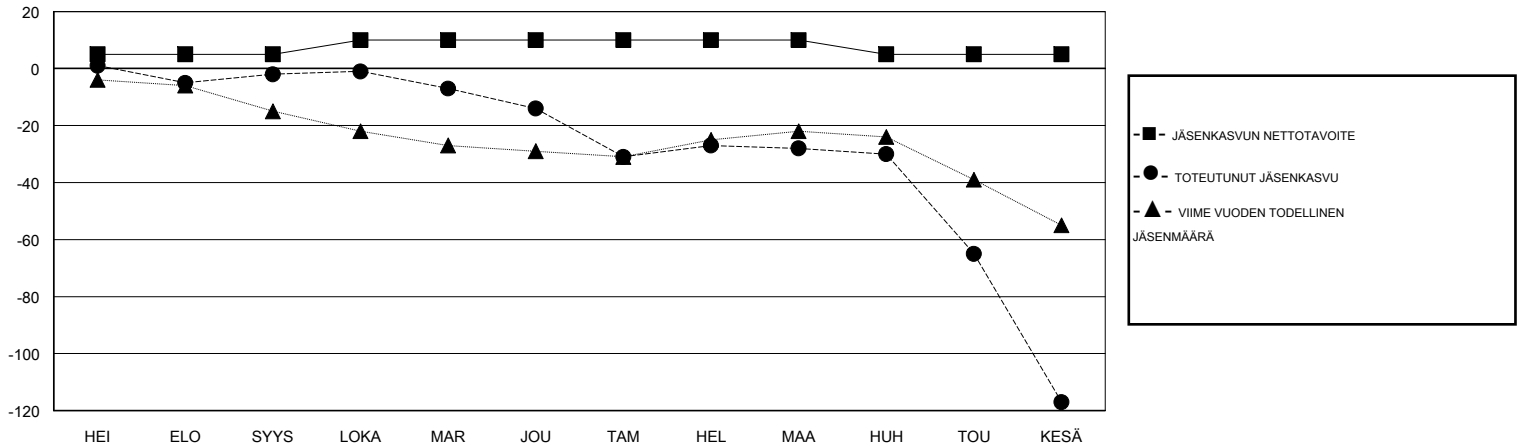

MONTHLY MEMBERSHIP PROGRESS REPORT

District 107 H

Results as of: 06/30/2018

GMT: ANTTI FORSELL

SIJAINI FINLAND

GMT VAALIPIIRI

Klubit				jäsenä			
TULOKSET 2017-2018				TULOKSET 2017-2018			
NELJÄNNES	UUDEN KLUBIN TAVOITE	UUDET KLUBIT	LOPETETUT KLUBIT	NELJÄNNES	JÄSENKASVUN NETTOTAVOITE	TOTEUTUNUT JÄSENKASVU	POISTETUT JÄSENET (mukaan lukien siirrot)
HEI/ELO/SYYS	0	0	0	HEI/ELO/SYYS	5	12	14
LOKA/MAR/JOU	0	0	0	LOKA/MAR/JOU	5	20	29
TAM/HEL/MAA	0	0	1	TAM/HEL/MAA	0	25	38
HUH/TOU/KESÄ	0	0	0	HUH/TOU/KESÄ	-5	12	99

TAVOITTEET JA UUDET KLUBIT, KUMULATIIVINEN

TAVOITTEET JA JÄSENET, KUMULATIIVINEN

LAKKAUTETUT KLUBIT: 1	30 CLUBS OF 54 LISÄNNYT YHDEN TAI USEAMMAN UUTTA JÄSENTÄ	SUKUPUOLIJAKAUMA MIES 1,093 (86.47%) NAINEN 171 (13.53%) Naispuolisten jäsenten prosenttiosuuden tavoite toimivuonna: 14%								
ERONNEET JÄSENET	KLIKKAA TÄSTÄ NÄHDÄKSESI KUMULATIIVISET JÄSENTIEDOT	PERHEJÄSENIÄ YHTEENSÄ 0 PERHEJÄSENET, JOTKA MAKSAVAT PUOLET JÄSENMAKSUSTA 0								
<table border="1"> <tr><td>KUOLLUT</td><td>12</td></tr> <tr><td>KLUBI LAKKAUTETTU</td><td>20</td></tr> <tr><td>MUUT</td><td>148</td></tr> <tr><td>YHTEENSÄ</td><td>180</td></tr> </table>	KUOLLUT	12	KLUBI LAKKAUTETTU	20	MUUT	148	YHTEENSÄ	180		
KUOLLUT	12									
KLUBI LAKKAUTETTU	20									
MUUT	148									
YHTEENSÄ	180									